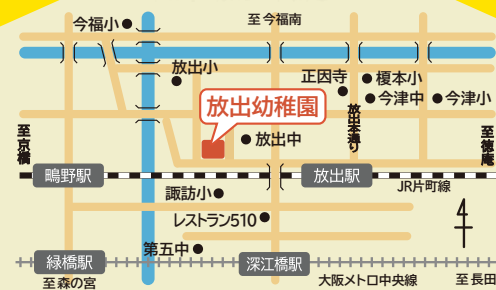

2才からの
集団生活で心も身体も
たくましく!!
幼稚園でたくさんの
経験をしよう!!

2025年の未就園児教室を4月より開催いたします。
お友達や先生と楽しく過ごす幼稚園入園準備教室です。
好奇心旺盛な子どもたちの興味や意欲を引き出して
自立への第一歩を身に付けていきます。

「さあ自分で何でもやってみよう!」

キディクラブ

未就園児教室

対象	2022年4月2日～2023年4月1日生まれの未就園児
指導時間	水曜クラス 10:30～12:30 【2時間・給食付き】
定員	15名程度(最少開催人数6名)
月会費	6,600円
入会金	4,600円
教材費	2,500円(入会時のみの年間費用)
場所	放出幼稚園内
回数	年間36回(4月～3月3回予定)

親子分離
教室です。

※上記の募集要項及び説明会日程等は、
変更する場合がありますのでご了承下さい。

MAP

〒536-0011 大阪市城東区放出西3丁目5番16号

キディクラブのお申込み

2025年入会申込 2月5日(水) 11:00より電話受付

*先着順受付で、定員になり次第締め切りとさせていただきます。

入会説明会 3月10日(月) 11:00～