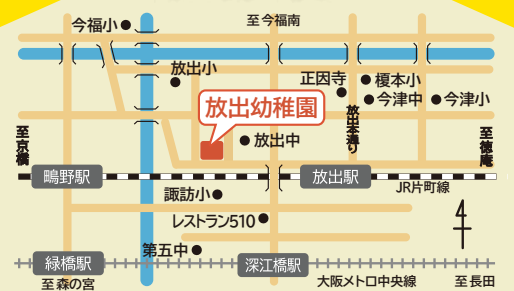

2024年の未就園児教室を4月より開催いたします。
お友達や先生と楽しく過ごす幼稚園入園準備教室です。
好奇心旺盛な子どもたちの興味や意欲を引き出して
自立への第一歩を身に付けていきます。

「さあ自分で何でもやってみよう！」

キディクラブ

未就園児教室

対象	2021年4月2日～2022年4月1日生まれの未就園児
指導時間	水曜クラス 10:30～12:30 【2時間・給食付き】
定員	15名程度（最少開催人数6名）
月会費	6,600円
入会金	4,600円
教材費	2,500円（入会時のみの年間費用）
場所	放出幼稚園内
回数	年間36回（4月～3月3回予定）

親子分離
教室です。

※上記の募集要項及び説明会日程等は、
変更する場合がありますのでご了承下さい。

MAP

〒536-0011 大阪市城東区放出西3丁目5番16号

キディクラブのお申込み

2024年入会申込 **2月2日(金) 11:00**より電話受付

*先着順受付で、定員になり次第締め切りとさせていただきます。

入会説明会